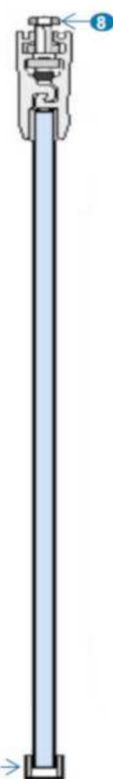

» PERFILES DE ALUMINIO PARA HOJAS MOVILES (MORDAZA) MARCA PORTALP MOD.LUMINA PRESS.

LUMINA PRESS - 55.2 OR 44.6 LAMINATED GLASS

CP1

LUMINA PRESS PROFILES AND ACCESSORIES - GL

	Article	Designation	Finish	U.V.	U.F.
1	PRO 005934	Lumina Press - Left slide in profile	SA	5,35 M	ML
2	PRO 005932	Lumina Press - Right slide in profile	SA	5,35 M	ML
3	PRO 005935	Lumina Press - Wedge profile	SA	5,35 M	ML
4	PRO 005941	Lumina Press - Glass rubber seal		50 ML	ML
5	CLA 005981	Lumina Press - Cramps		40	1
6	VIS 006111	Lumina Press - Pressure screws		40	1
7	SAC 006164	Lumina Press - Set of cheeks		10	1
8	SUS 020275	G25 Suspension screws		1	1
9	GUI 020268	G25 On floor guide		1	1
10	GUI 020114	LUMINA Floor guide		1	1

CP2

	CP1	CP2	CODIGO	MODELO	SKU	DESCRIPCIÓN Y/O ESPECIFICACION
1	1	2	PT-00168-00	LUMINA PRESS	PRO 005934	PERFIL PINZA LUMINA 10MM IZQ AS1 1M
2	1	2	PT-00169-00	LUMINA PRESS	PRO 005932	PERFIL PINZA LUMINA 10MM DER AS1 1M
3	1	2	PT-00170-00	LUMINA PRESS	PRO 005935	PERFIL PRESION P/PINZA LUMINA AS1 1M
4	1	2	PT-00171-00	LUMINA PRESS	PRO 005941	VINIL P/CRISTAL D/PINZA LUMINA 1M
5	9	18	PT-00172-00	LUMINA PRESS	CLA 005981	ESPACIADOR D/PRESION LUMINA AS1 PZA
6	9	18	PT-00173-00	LUMINA PRESS	VIS 006111	PRISIONERO P/GRAPA LUMINA AS1 PZA
7	1	2	PT-00174-00	LUMINA PRESS	SAC 006164	TAPAS LATERALES D/PERFIL PINZA
8	1	1	PT-00117-00	G25-PRESS	SUS 020275	TORNILLOS D/SUS ENTRE HOJA Y CARRO G25
9		1	PT-00112-00	G25-PRESS	GUI 020268	GUIA A PISO INFERIOR D/SOBREPONER G25
10	1		PT-00175-00	LUMINA PRESS	GUI 020114	GUIA D/PISO P/CRISTAL 10MM LUMINA

V03.20

» PERFILES DE ALUMINIO PARA HOJAS MÓVILES (MORDAZA) MARCA PORTALP MOD. LUMINA PRESS.