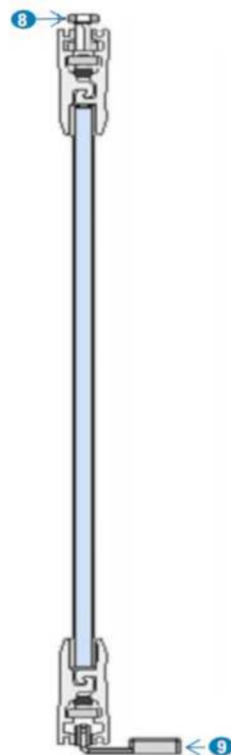

» PERFILES DE ALUMINIO PARA HOJAS MOVILES (MORDAZA) MARCA PORTALP MOD.LUMINA PRESS.

LUMINA PRESS - 55.2 OR 44.6 LAMINATED GLASS

CP1

LUMINA PRESS PROFILES AND ACCESSORIES - GL

	Article	Designation	Finish	U.V.	U.F.
1	PRO 005934	Lumina Press - Left slide in profile	SA	5,35 M	ML
2	PRO 005932	Lumina Press - Right slide in profile	SA	5,35 M	ML
3	PRO 005935	Lumina Press - Wedge profile	SA	5,35 M	ML
4	PRO 005941	Lumina Press - Glass rubber seal		50 ML	ML
5	CLA 005981	Lumina Press - Cramps		40	1
6	VIS 006111	Lumina Press - Pressure screws		40	1
7	SAC 006164	Lumina Press - Set of cheeks		10	1
8	SUS 020275	G25 Suspension screws		1	1
9	GUI 020268	G25 On floor guide		1	1
10	GUI 020114	LUMINA Floor guide		1	1

CP2

	CP1	CP2	CODIGO	MODELO	SKU	DESCRIPCIÓN Y/O ESPECIFICACION
1	1	2	PT-00168-00	LUMINA PRESS	PRO 005934	PERFIL PINZA LUMINA 10MM IZQ AS1 1M
2	1	2	PT-00169-00	LUMINA PRESS	PRO 005932	PERFIL PINZA LUMINA 10MM DER AS1 1M
3	1	2	PT-00170-00	LUMINA PRESS	PRO 005935	PERFIL PRESION P/PINZA LUMINA AS1 1M
4	1	2	PT-00171-00	LUMINA PRESS	PRO 005941	VINIL P/CRISTAL D/PINZA LUMINA 1M
5	9	18	PT-00172-00	LUMINA PRESS	CLA 005981	ESPACIADOR D/PRESION LUMINA AS1 PZA
6	9	18	PT-00173-00	LUMINA PRESS	VIS 006111	PRISIONERO P/GRAPA LUMINA AS1 PZA
7	1	2	PT-00174-00	LUMINA PRESS	SAC 006164	TAPAS LATERALES D/PERFIL PINZA
8	1	1	PT-00117-00	G25-PRESS	SUS 020275	TORNILLOS D/SUS ENTRE HOJA Y CARRO G25
9		1	PT-00112-00	G25-PRESS	GUI 020268	GUIA A PISO INFERIOR D/SOBREPONER G25
10	1		PT-00175-00	LUMINA PRESS	GUI 020114	GUIA D/PISO P/CRISTAL 10MM LUMINA