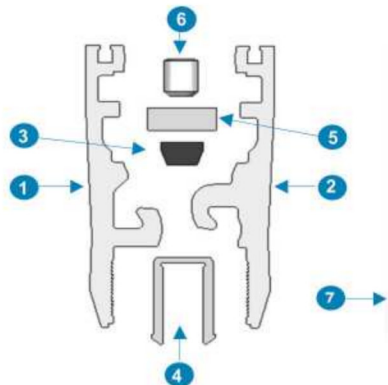

» PERFILES DE ALUMINIO PARA HOJAS MOVILES (MORDAZA) MARCA PORTALP MOD.LUMINA PRESS.

LUMINA PRESS - 55.2 OR 44.6 LAMINATED GLASS

CP1

LUMINA PRESS PROFILES AND ACCESSORIES - GL

	Article	Designation	Finish	U.V.	U.F.
1	PRO 005934	Lumina Press - Left slide in profile	SA	5,35 M	ML
2	PRO 005932	Lumina Press - Right slide in profile	SA	5,35 M	ML
3	PRO 005935	Lumina Press - Wedge profile	SA	5,35 M	ML
4	PRO 005941	Lumina Press - Glass rubber seal		50 ML	ML
5	CLA 005981	Lumina Press - Cramps		40	1
6	VIS 006111	Lumina Press - Pressure screws		40	1
7	SAC 006164	Lumina Press - Set of cheeks		10	1
8	SUS 020275	G25 Suspension screws		1	1
9	GUI 020268	G25 On floor guide		1	1
10	GUI 020114	LUMINA Floor guide		1	1

CP2

	CP1	CP2	CODIGO	MODELO	SKU	DESCRIPCIÓN Y/O ESPECIFICACION
1	1	2	PT-00168-00	LUMINA PRESS	PRO 005934	PERFIL PINZA LUMINA 10MM IZQ AS1 1M
2	1	2	PT-00169-00	LUMINA PRESS	PRO 005932	PERFIL PINZA LUMINA 10MM DER AS1 1M
3	1	2	PT-00170-00	LUMINA PRESS	PRO 005935	PERFIL PRESION P/PINZA LUMINA AS1 1M
4	1	2	PT-00171-00	LUMINA PRESS	PRO 005941	VINIL P/CRISTAL D/PINZA LUMINA 1M
5	9	18	PT-00172-00	LUMINA PRESS	CLA 005981	ESPACIADOR D/PRESION LUMINA AS1 PZA
6	9	18	PT-00173-00	LUMINA PRESS	VIS 006111	PRISIONERO P/GRAPA LUMINA AS1 PZA
7	1	2	PT-00174-00	LUMINA PRESS	SAC 006164	TAPAS LATERALES D/PERFIL PINZA
8	1	1	PT-00117-00	G25-PRESS	SUS 020275	TORNILLOS D/SUS ENTRE HOJA Y CARRO G25
9		1	PT-00112-00	G25-PRESS	GUI 020268	GUIA A PISO INFERIOR D/SOBREPONER G25
10	1		PT-00175-00	LUMINA PRESS	GUI 020114	GUIA D/PISO P/CRISTAL 10MM LUMINA